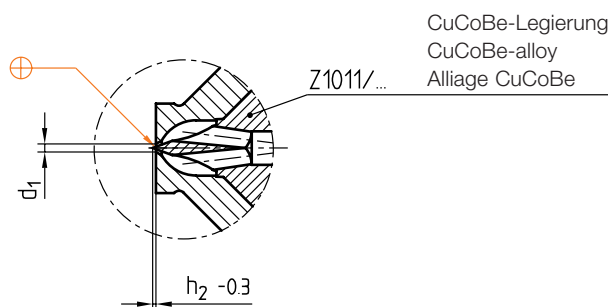

Z 101/...

230 V~

⚡ = Fe-CuNi

Info

SW ₁	α	max. °C	Watt	k	d ₅	d ₄	d ₃	d ₂	l ₉	l ₂	l ₅	h ₂	L ₄	Typ	D	L ₁	d ₁	Nr./No.
2,5	45°	280	250	4	30	22	3	8	28	2,5	4	0,3	27	..27..	27	49	0,8	Z101/27x 49/0,8
					38	25	3,5	10	40					32			..32..	32
	51°		315	1,5	1,5													
				1,8	1,8													
4	50°	400	5	5	44	28	5	12	41			0,4	41	..38..	38	75	1,5	Z101/38x 75/1,5
														2			2	
														2,5			2,5	
														2,5			2,5	
5				6	52	35	6	14	49	3		0,5	56	..45..	45	88	2,5	Z101/45x 88/2,5
														3			3	
														3,5			3,5	
6				8	62	42	7	16	51	3,5	5	1	68	..56..	56	112	3	Z101/56x112/3
														3,5			3,5	
														4,5			4,5	