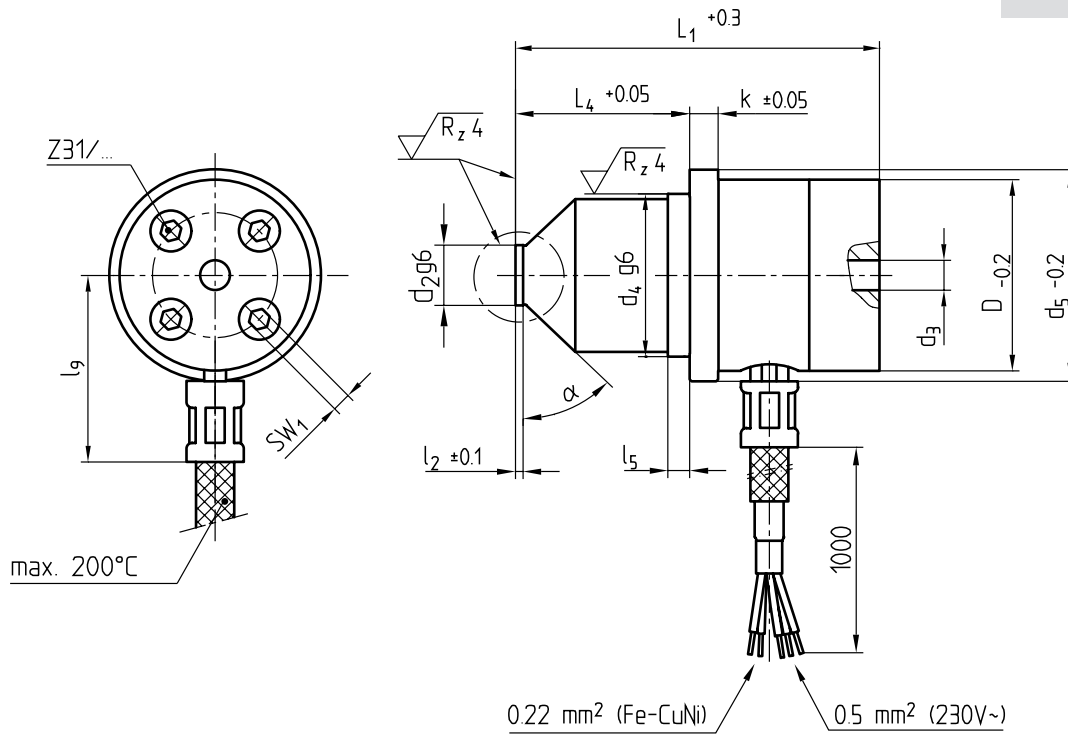

Z 101/...

230 V~

⚡ = Fe-CuNi

Info

SW ₁	α	max. °C	Watt	k	d ₅	d ₄	d ₃	d ₂	l ₉	l ₂	l ₅	h ₂	L ₄	Typ	D	L ₁	d ₁	Nr./No.
2,5	45°	280	250	4	30	22	3	8	28	2,5	4	0,3	27	..27..	27	49	0,8	Z101/27x 49/0,8
					38	25	3,5	10	40					32			..32..	32
	51°		315	1,5	1,5													
				1,8	1,8													
4	50°	400	5	5	44	28	5	12	41			0,4	41	..38..	38	75	1,5	Z101/38x 75/1,5
														2			2	
														2,5			2,5	
														2,5			2,5	
5				6	52	35	6	14	49	3		0,5	56	..45..	45	88	2,5	Z101/45x 88/2,5
														3			3	
														3,5			3,5	
6				8	62	42	7	16	51	3,5	5	1	68	..56..	56	112	3	Z101/56x112/3
														3,5			3,5	
														4,5			4,5	